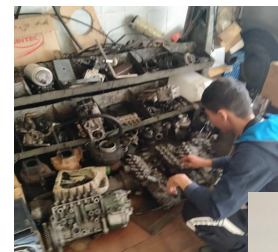

«10410300 « Автомобиль көлігінде тасымалдауды ұйымдастыру және қозғалысты басқару» мамандығы» мамандығының түлектері жұмыс жасай алады:

- логистика саласында;
- жол полициясында;
- жол қозғалысын ұйымдастыру, жол-көлік оқиғаларын зерттеу, көлік құралын сертификаттау бөлімдерінде;
- жолаушы тасымалы бойынша автокөлік кәсіпорындарында;
- жүк тасымалын ұйымдастыру бойынша автокөлік кәсіпорындарында;
- автокөлік жолдарына жөндеу жүргізетін ұйымдарға;
- тиеу – түсіру операциялары бойынша қызмет көрсететін кәсіпорындарға т.б. мекемелерде қызмет атқаруға болады.

Мамандық бейіні бойынша практикадан өту

Дайындау бағыттары:

- автомобильмен жолаушы және жүк тасымалын ұйымдастыру
- жол қозғалысын ұйымдастыру
- автомобиль жолдарын пайдалану
- жол қозғалысының қауіпсіздігі
- автомобиль көлігі мекемелерінде диспетчерлік басқару қызметін ұйымдастыру
- әр түрлі жүктерді тиеу – түсіру жұмыстарын механикаландыруды ұйымдастыру саласында білім және тәжірибе алады.